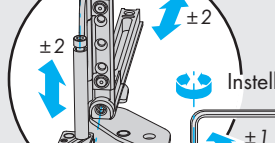

### D Hoeklager/Hoekband

AX 24+ / AX 34

Hoogte-instelling

Zijdelingse instelling

Instellen aandruk

Hoogte-instelling

Instellen aandruk

$\pm 1$

Zijdelingse instelling

V-V

Zijdelingse instelling

Hoogte-instelling

Instellen aandruk

$\pm 1$