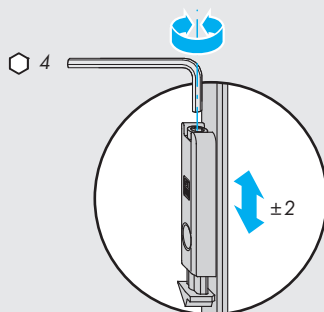

Zijdelingse instelling

V-V

Zijdelingse instelling

Hoogte-instelling

Instellen aandruk

$\pm 1$

## Het afstellen van regelbaar hang-en-sluitwerk

### E Snapper

Hoogte-instelling