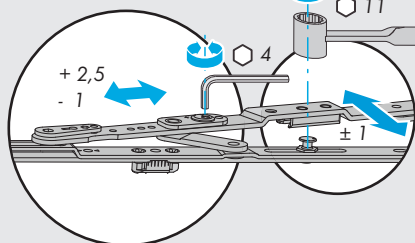

Het afstellen van regelbaar hang-en-sluitwerk

A Schaar

AX 24+

Zijdelingse instelling