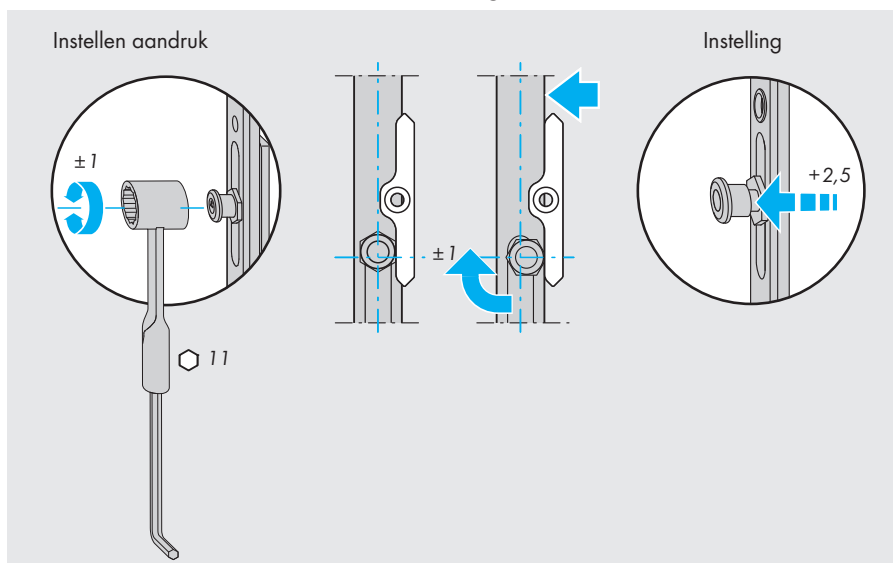

Het afstellen van regelbaar hang-en-sluitwerk

B Verstelbare posities

TITAN iP, AF - 3D verstelbare comfort veiligheidsnok