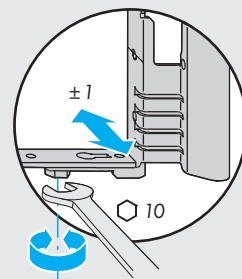

Instellen aandruk