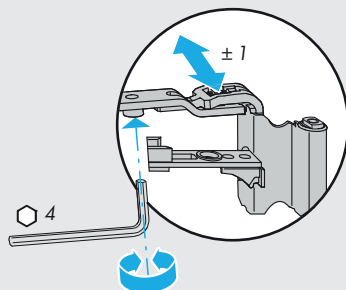

FAVORIT

Instellen aandruk