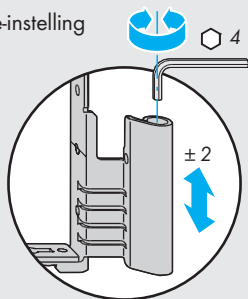

Scharnierzijde Si-line Holz

Hoogte-instelling