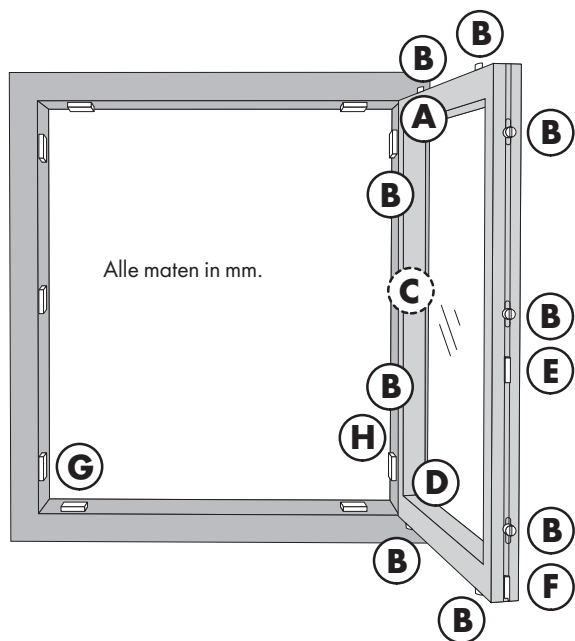

Het afstellen van regelbaar hang-en-sluitwerk

- **A** Schaar en schaarlager
- **B** Verstelbare posities
- **C** Kiepvleugelband (alleen bij valramen)
- **D** Hoekband - Hoeklager
- **E** Snapper
- **F** Vleugelheffer
- **G** Oplloop - Kieplager
- **H** Extra beslagdeel zwaar