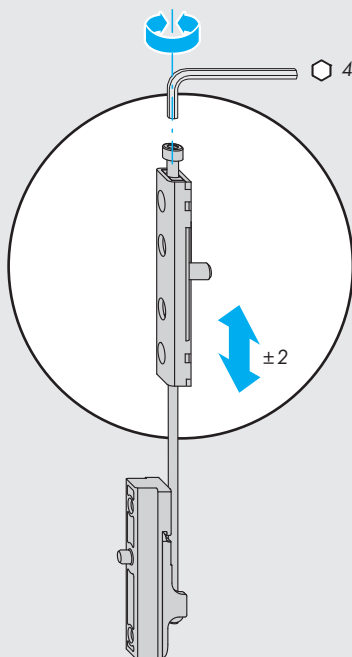

Het afstellen van regelbaar hang-en-sluitwerk

G Extra onderdeel V-V zwaar

Hoogte-instelling