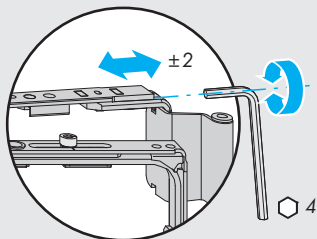

## Het afstellen van regelbaar hang-en-sluitwerk

### **A** Schaar

TITAN iP, AF

Instellen aandruk

Zijdelingse instelling