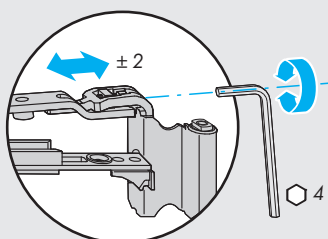

Zijdelingse instelling