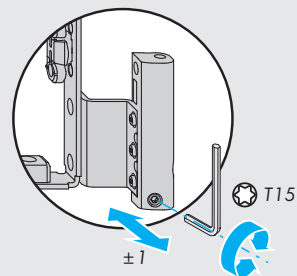

Instellen aandruk