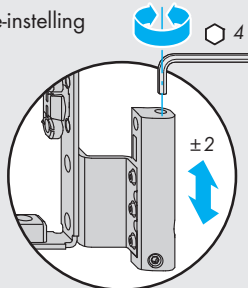

Scharnierzijde TITAN Holz

Hoogte-instelling