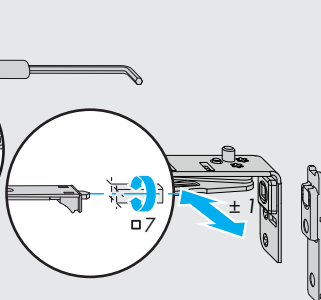

## Het afstellen van regelbaar hang-en-sluitwerk

### **A** Schaar

AX 24+

Zijdelingse instelling

Instellen aandruk

AX 34/V-V/SE

Zijdelingse instelling

Instellen aandruk