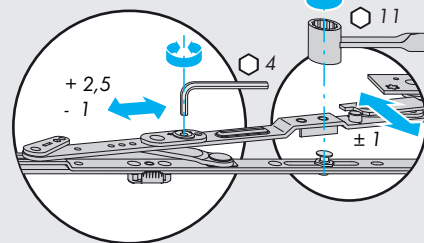

## Het afstellen van regelbaar hang-en-sluitwerk

### **A** Schaar

AX 24+

Zijdelingse instelling

Instellen aandruk

AX 34/V-V/SE

Zijdelingse instelling

Instellen aandruk

### **A** Schaar/Schaarlager

Rondboog

Instellen aandruk

Zijdelingse instelling