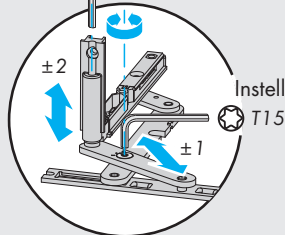

Hoogte-instelling