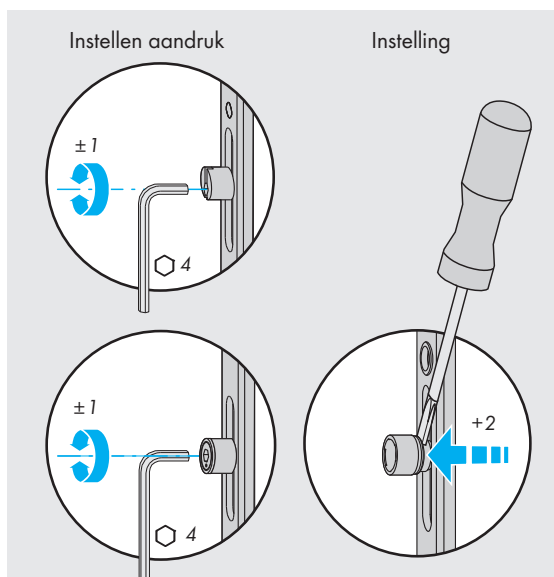

TITAN iP/FAVORIT