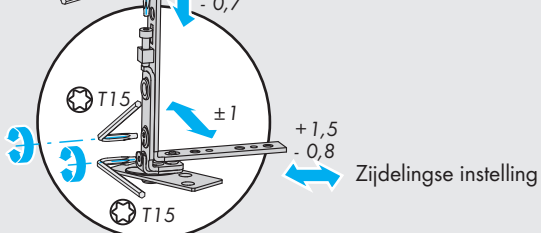

D Hoekband SE

Hoogte-instelling

Instellen aandruk