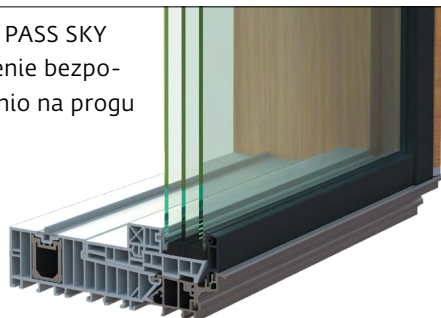

Dostępne systemy profili PCV:

- PremiDoor 88 LUX
- GEALAN S9000 Design
- Rehau Synego Panorama (dostępny od września 2016)

Dostępne systemy profili drewnianych (możliwe różne szerokości):

- drewno 2.0 SKY / SKY PLUS 78
- drewno 2.0 SKY / SKY PLUS 80
- drewno 2.0 SKY / SKY PLUS 88
- drewno 2.0 SKY / SKY PLUS 92

Dostępne systemy profili drewno-alu:

Bug / Gutmann / Stemeseder

Korzyści dla użytkowników

- więcej światła słonecznego dzięki większym przeszkleniom
- przejście bez barier i bez kompromisów w zakresie szczelności
- wysoka efektywność energetyczna dzięki wąskim profilom i dużym przeszkleniom
- przykuwa uwagę dzięki wyszukanemu designowi
- automatyczna obsługa przy pomocy napędów SIEGENIA

Widok nieoprawiony w ramy.

Optymalne połączenie przejrzystości i komfortu obsługi dzięki nowym progom w wariantach ECO PASS SKY i ECO PASS SKY PLUS.

ECO PASS SKY
szklenie bezpo-
średnio na progu

ECO PASS SKY PLUS
szklenie w progu