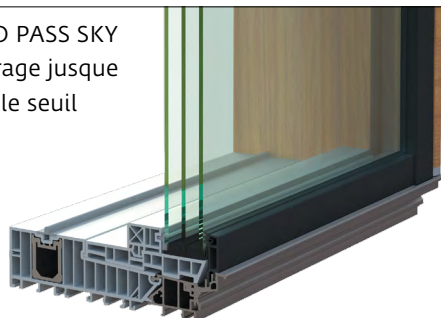

Le vitrage est placé sous les feux de la rampe pour offrir une transparence optimale : les nouveaux seuils tubulaires ECO PASS SKY et ECO PASS SKY PLUS permettent de poser le vitrage du vantail fixe presque jusqu'au seuil, voire jusqu'à l'intérieur du seuil. Par conséquent, les deux solutions pour les châssis soulevants-coulissants en bois et bois-aluminium répondent à la tendance actuelle des grandes surfaces vitrées et d'une grande luminosité, et l'allient à des avantages supplémentaires en matière de confort ambiant. Le seuil, d'une hauteur d'à peine 5 mm, se démarque et assure à tout moment un passage vers l'extérieur sans obstacle.

## Avantages pour l'utilisateur final

- Augmentation de la luminosité grâce à une grande surface de vitrage
- Passage avec facilité d'accès PMR sans compromis sur l'étanchéité
- Meilleure isolation thermique grâce à des profils étroits et une proportion élevée de vitrage
- Attire le regard grâce à une esthétique moderne
- Combinable et à manœuvre aisée avec les entraînements soulevants-coulissants SIEGENIA

Il attire les regards en toute transparence.

Les nouveaux seuils ECO PASS SKY et ECO PASS SKY PLUS offrent une solution optimale de transparence et de confort ambiant.

ECO PASS SKY  
Vitrage jusque  
sur le seuil