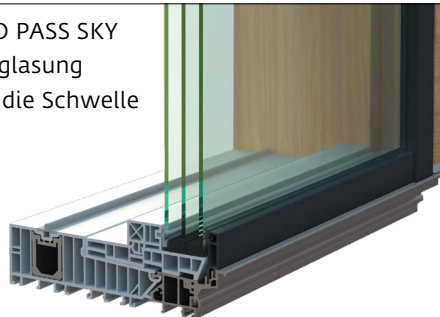

## Edle Optik, barrierefreier Durchgang.

Sie machen das Glas zum Star und sorgen für ein Optimum an Transparenz: Die neuen Bodenschwellen ECO PASS SKY und ECO PASS SKY PLUS erlauben die Verglasung des Festflügels bis unmittelbar auf die Schwelle und sogar bis in die Schwelle hinein. Damit werden die beiden Lösungen für Hebe-Schiebe-Elemente aus Holz und Holz-Aluminium dem aktuellen Trend zu großen Glasflächen und hohem Lichteinfall gerecht — und verbinden diesen mit weiteren Raumkomfort-Stärken. Zeichen setzt beispielsweise die Schwellenhöhe von gerade einmal 5 mm, die für einen jederzeit ungehinderten Durchgang nach draußen sorgt.

(Glas-)Klarer Hingucker.

Ein Optimum an Transparenz und Raumkomfort bieten die neuen Bodenschwellenvarianten ECO PASS SKY und ECO PASS SKY PLUS.

ECO PASS SKY  
Verglasung  
auf die Schwelle

ECO PASS SKY PLUS  
Verglasung  
in die Schwelle