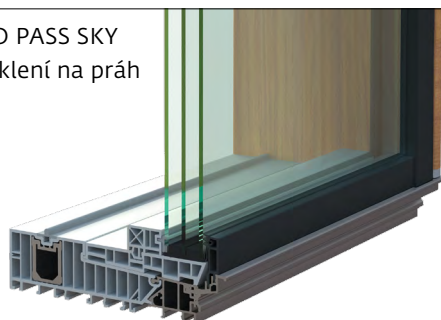

## Elegantní vzhled, bezbariérový průchod.

Uděláte sklo hlavní hvězdou a zajistíte optimální průhlednost: Nové prahové lišty ECO PASS SKY a ECO PASS SKY PLUS umožňují zasklení pevného křídla až bezprostředně na práh a dokonce až do prahu. Obě řešení pro zdvižně-posuvné elementy ze dřeva a dřevo-hliníku tak odpovídají aktuálnímu trendu velkých prosklených ploch a vysokého dopadu světla – a spojují je s dalšími silnými stránkami komfortu místností. Pozitivem je například převýšení prahu pouze 5 mm, které kdykoliv zajišťuje neomezený průchod ven.

### Dostupné dřevěné profilové systémy: (jsou možné různé stavební hloubky):

- dřevo 2.0 SKY / SKY PLUS 78
- dřevo 2.0 SKY / SKY PLUS 80
- dřevo 2.0 SKY / SKY PLUS 88
- dřevo 2.0 SKY / SKY PLUS 92

### Užitek pro koncové uživatele

- větší dopad světla díky velkým plochám skel
- bezbariérový průchod a těsnost bez kompromisů
- lepší tepelná izolace díky úzkým profilům a většímu podílu skla
- upoutání pozornosti díky modernímu designu
- lze kombinovat se zdvižně-posuvnými pohony SIEGENIA a s jejich pomocí jednoduše ovládat

Průhledný poutač pozornosti.

Nové varianty prahových lišt ECO PASS SKY a ECO PASS SKY PLUS poskytují optimální míru transparentnosti a komfortu místnosti.

ECO PASS SKY  
Zasklení na práh

ECO PASS SKY PLUS  
Zasklení do prahu