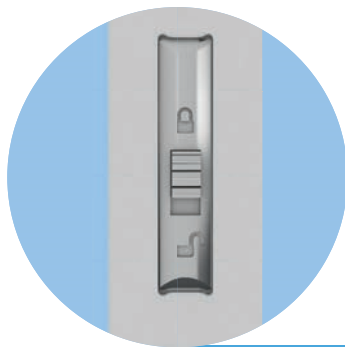

Accessori estremamente flessibili

Uno sblocco diurno integrato nella mandata garantisce un utilizzo confortevole e consente di accedere rapidamente all'esterno senza utilizzare chiavi. Disattivando temporaneamente la funzione automatica è possibile rientrare nell'edificio spingendo semplicemente la porta. Sarà sufficiente abbinarla alla gaggia per sblocco diurno KFV o a un apriporta elettrico.

Utilizzo estremamente semplice

Antintrusione fino alla
classe RC2

La chiusura automatica AS 3600 per porte in legno,
metallo e PVC unisce sicurezza e comfort di utilizzo.

Sblocco diurno integrato,
per aprire senza chiavi