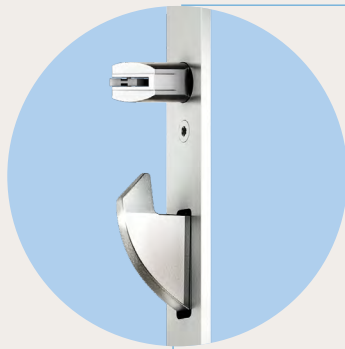

Facilité d'utilisation maximale.

Retard à l'effraction de
classe RC2