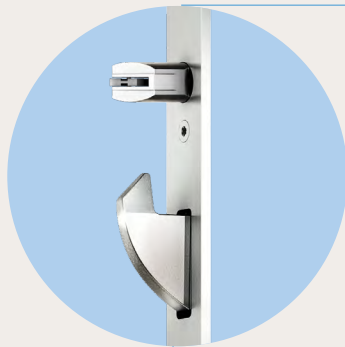

Effektiv,
sicher,
komfortabel.

Vorteile für Verarbeiter

- rückdruckgesicherte Automatik-Fallenbolzen und Schwenkhaken
- DIN rechts oder DIN links durch Umstellung der Hauptschlossfalle und beider Automatik-Fallenbolzen verwendbar
- spürbare Zeit- und Kosteneinsparungen in der Produktion
- in den Hauptriegel integrierte Tagesentriegelung (nachrüstbar oder werkseitig vormontiert)
- kombinierbar mit der KfV Tagesfalle oder dem E-Öffner im Rahmenteil — zur Aktivierung der Tagesentriegelung
- Kombination mit Türspaltsicherung T3 möglich

Nutzen für Endanwender

- Einbruchhemmung bis RC2 nach DIN EN 1627-1630
- Versicherungsschutz bereits beim Zuziehen der Tür
- Hauptschloss und Automatik-Fallenbolzen mit wartungsfreier Softlockfalle
- Schutz vor Verzug der Tür durch Verriegelungselemente im oberen und unteren Bereich
- optionale, integrierte Tagesentriegelung für ein schlüsselloses Öffnen
- durch einen Sperrhebel im Hauptriegel kann die Automatikfunktion deaktiviert werden
- große Ausstattungsvielfalt

Höchste Nutzungsfreundlichkeit.

Einbruchhemmung
bis RC2

Die Automatikverriegelung AS 3600 für Türen aus Holz, Metall und Kunststoff verbindet Sicherheit mit einer bequemen Bedienung.

Integrierte Tagesentriegelung
für ein schlüsselloses Öffnen