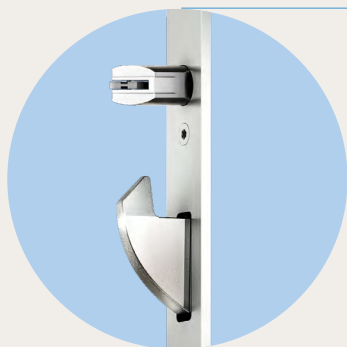

Maximální komfort použití.

Ochrana proti vloupání
až do RC2