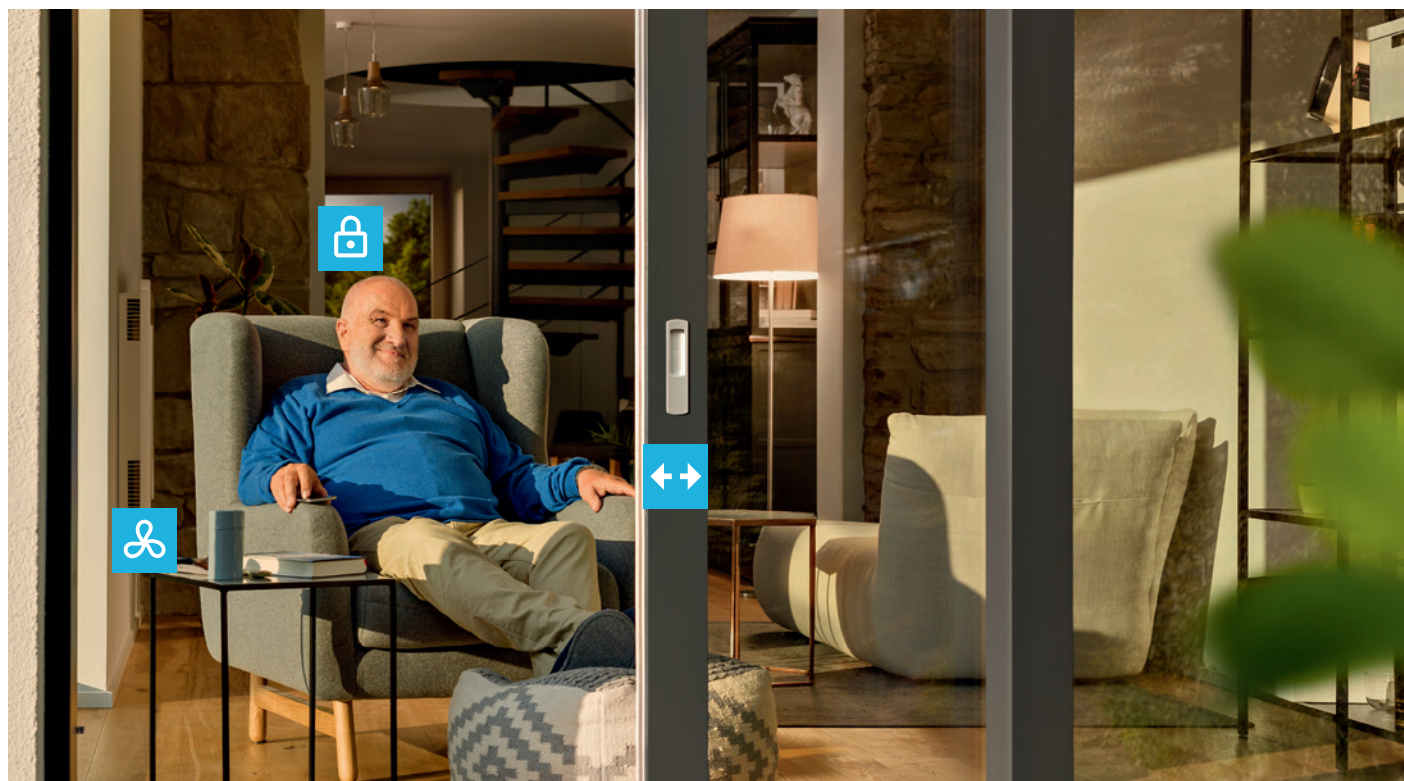

Aansturing per app: de smartphone dient als afstandsbediening, voor diverse extra functies.

Bedieningcomfort door diverse functies.

### Voordelen voor de gebruiker

- comfortabele bediening en statusbewaking van de SIEGENIA-'smart'-apparaten met smartphone of tablet, als standalone-oplossing of opgenomen in het wifi-netwerk
- de aankoop van diverse afstandsbedieningen blijft achterwege
- diverse comfort functies afhankelijk van het product zoals een motorisch bedienbare kierventilatie van de hef-schuif-aandrijving, fluistermodus voor ongestoord slapen bij raam-aansturingen, aanduiding voor een filterwisseling en timer-functie voor optimaal ventileren
- eenvoudig en ook de mogelijkheid om achteraf in het netwerk diverse producten toe te voegen

Beheer alle functies eenvoudig vanuit de luie stoel:  
smart comfortfuncties met de SIEGENIA Comfort app.

Als "smart"- gecombineerd is met de SIEGENIA Comfort app laten onze aandrijvingen en ventilatiesystemen ongekende mogelijkheden zien: comfortabele afstandsbediening, eenvoudige netwerk mogelijkheden en een slimme timer- of automatische functies. De wifi-module is standaard geïntegreerd in de DRIVE HS-aandrijving. Zo wordt de integratie in het wifi-netwerk en de controle met uw eigen smartphone kinderspel. Hetzelfde geldt onze "smart" ventilatoren die voor een perfect kamerklimaat bieden met individuele automatisering. Tevens zijn onze sensorgestuurde raam en ventilatie aansturingen eenvoudig vanuit de luie stoel te bedienen.