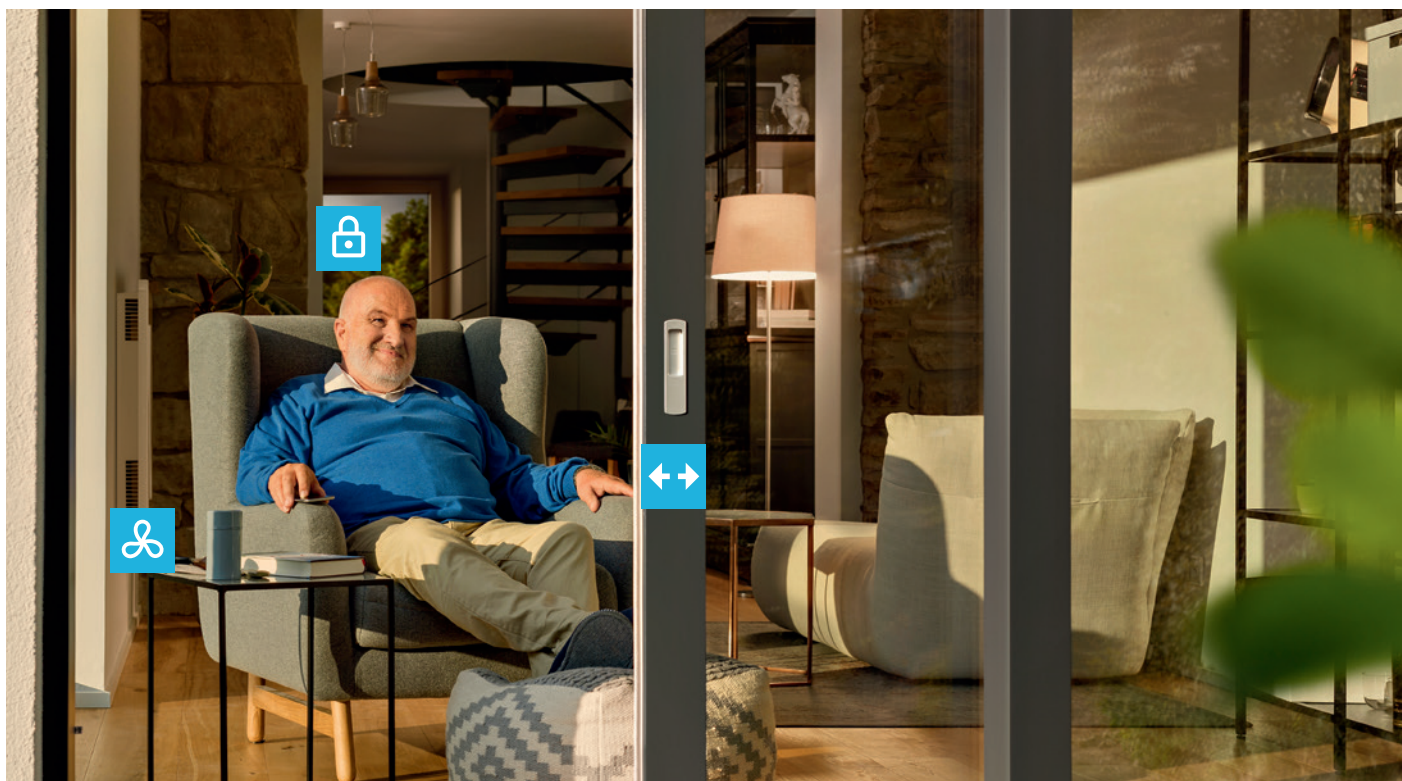

Comando tramite app:  
trasformate il vostro  
smartphone in un tele-  
comando dotato  
di intelligenti funzioni  
supplementari.

Comfort dall'utilizzo  
al funzionamento.

Trasformate con un dito una normale poltrona in una poltrona di lusso, grazie alle funzioni smart per il comfort della app SIEGENIA Comfort.

Solo nella versione smart e riuniti nella app SIEGENIA Comfort, i nostri motori e sistemi di aerazione mostrano quello che nascondono davvero: un pratico utilizzo da remoto, la massima semplicità nel collegamento in rete e timer o funzioni automatiche intelligenti. ➡➡ Ecco perché nei motori DRIVE HS il modulo wifi è già integrato di serie. In questo modo inserirlo nella rete wifi domestica e comandarlo con il proprio smartphone è un gioco da ragazzi. 🌀 Lo stesso vale per i nostri aeratori smart, che offrono a tutti la massima libertà di automatizzazione per ottenere il microclima perfetto. 🔒 I nostri motori per finestre non solo reagiscono comodamente alla pressione di un dito, ma anche alla qualità dell'aria grazie ad appositi sensori.