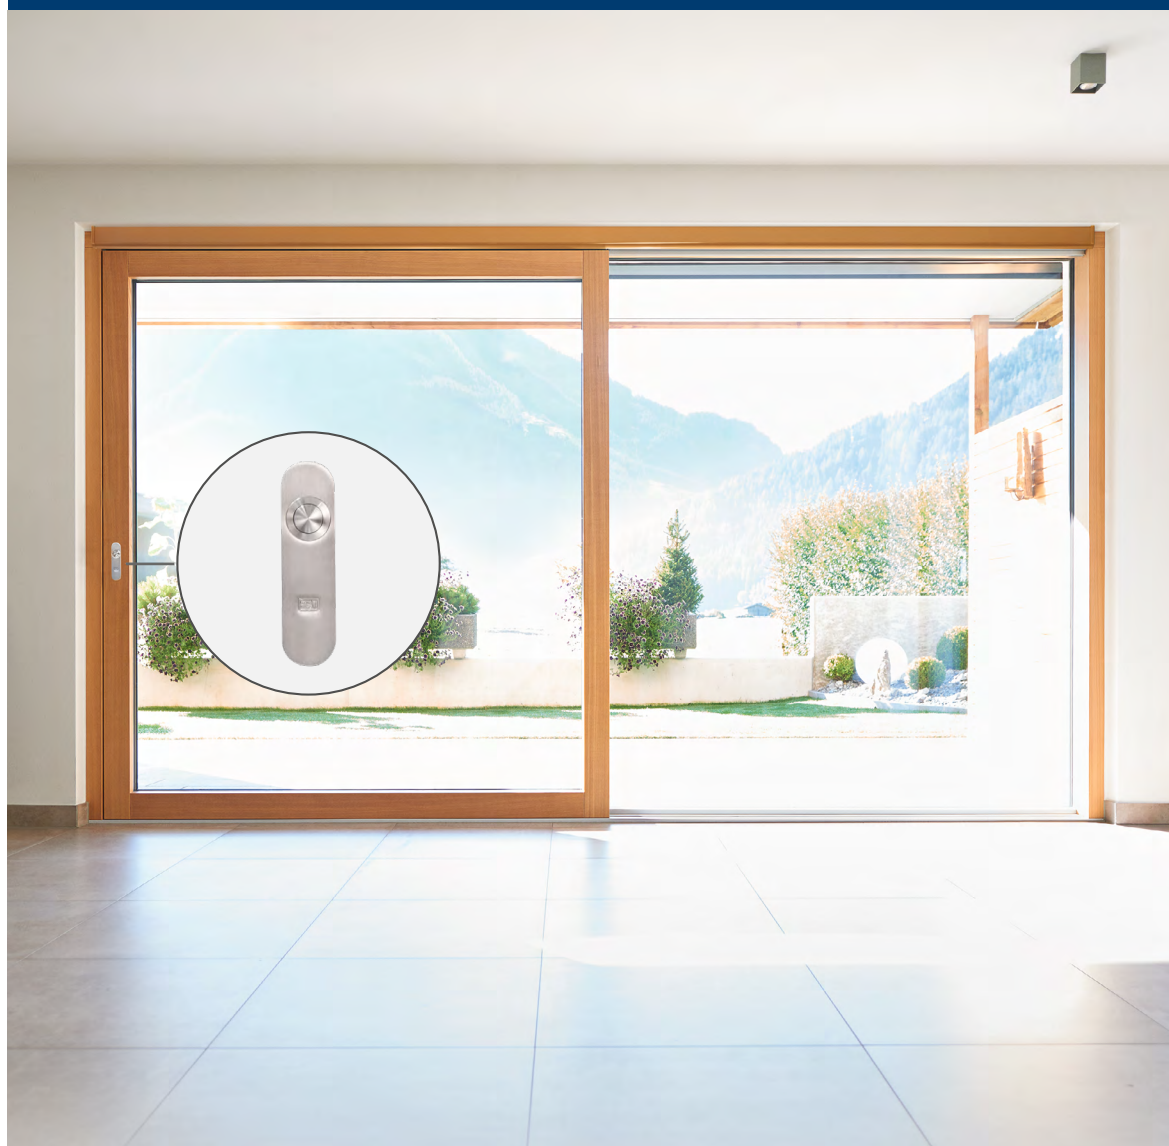

Otevírání a zavírání stisknutím tlačítka.

Komfortní ovládání posuvných dveří s hmotností až 400 kg stisknutím tlačítka: DRIVE axxent HSA smart.