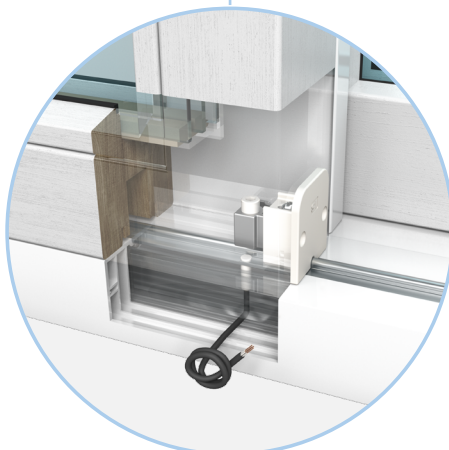

AEROCONTROL è un sistema di sorveglianza dell'apertura e della chiusura. Un interruttore magnetico posizionato nell'alzante scorrevole segnala in modo affidabile lo stato di apertura o chiusura del serramento per i più svariati schemi di apertura. Si può anche collegare agli impianti di allarme, a seconda del tipo di interruttore questa soluzione può soddisfare requisiti fino alla classe classe VdS C.

I vantaggi per il serramentista

- Per alzanti scorrevoli in legno, schemi A e C
- È semplice inserire il magnete nella piastrina di copertura del carrello e l'interruttore magnetico si installa facilmente nella soglia
- Non sono necessari passacavi dall'anta al telaio
- Collegabile alla domotica
- Per impianti di allarme in classe VdS B (sorveglianza dell'apertura e della chiusura) e VdS C (sorveglianza della chiusura)

Schema A

Schema C

I vantaggi per l'utilizzatore finale

- Design perfetto grazie alla tecnica a scomparsa nella soglia e nell'anta
- Libertà nella scelta dei serramenti (schema A e C)
- Massima sicurezza grazie al collegamento agli impianti di allarme fino alla classe VdS C
- Risparmio sui costi energetici grazie alla segnalazione del serramento aperto alla domotica centrale
- Sicurezza in caso di sabotaggio grazie all'apposita linea nell'interruttore magnetico